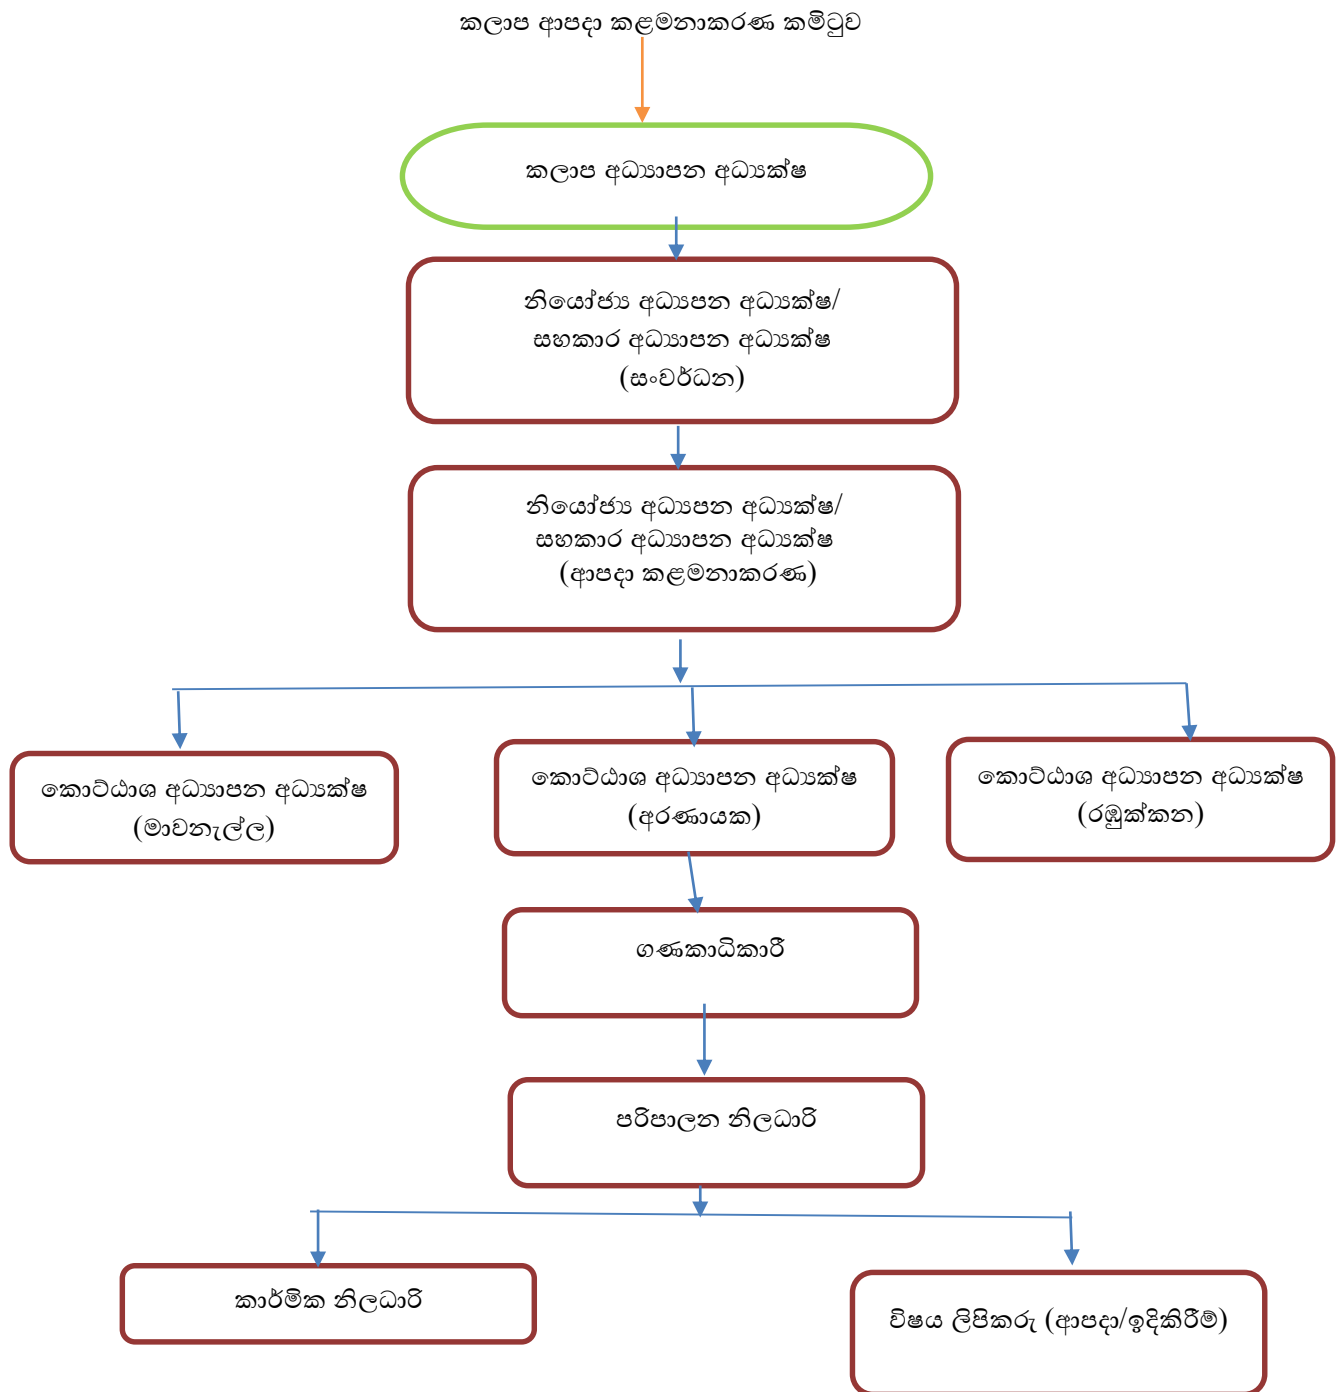

1.1.5 කලාප ආපදා කළමනාකරණ කමිටුව