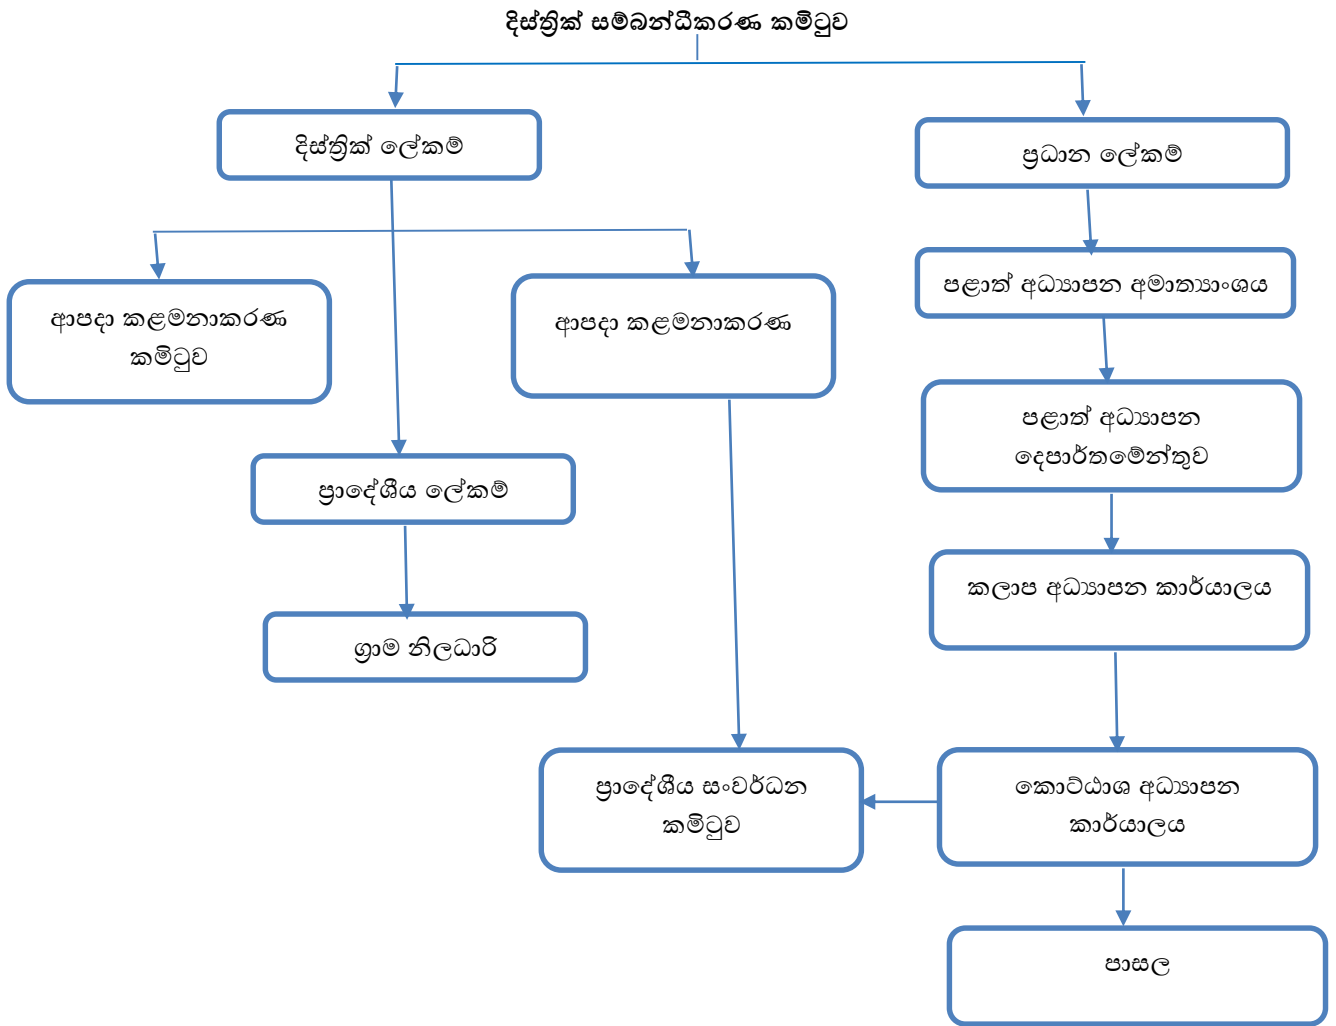

1.1.4 දිස්ත්‍රික් සම්බන්ධීකරණ කමිටුව