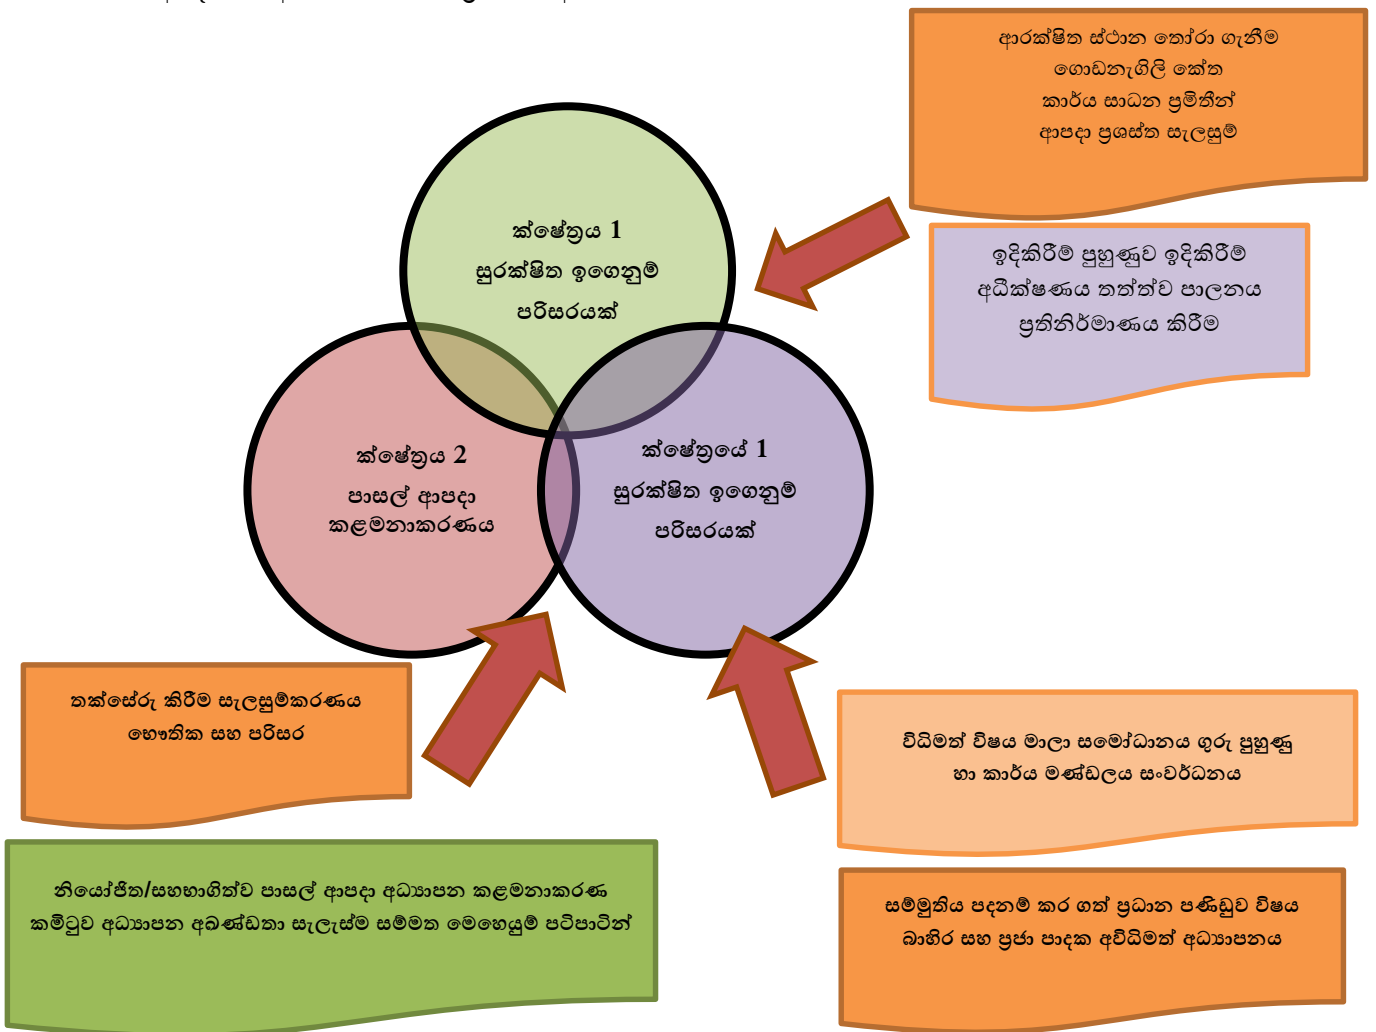

1.1 පසුබිම

1.1.1 පාසල් සුරක්ෂිතතා විස්තීර්ණ රාමුව - Comprehensive School Safety Framework

එක්සත් ජාතීන්ගේ තුන්වන ලෝක සමුළුවේදී සකස් කර ඇති මෙම සිවස්තීරණ රාමුව අධ්‍යාපන ක්ෂේත්‍රයට බලපාන ආපදාවලින් ඇතිවිය හැකි අවදානම අවම කිරීම හා කළමනාකරණය සඳහා පුළුල් ප්‍රවේශයක් සපයයි.

මෙහි ප්‍රධාන ක්ෂේත්‍ර තුනක් තුළ හඳුනාගත හැකිය.

- සුරක්ෂිත ඉගෙනුම් පරිසරයක්.
- පාසල් ආපදා කළමනාකරණය.
- අවදානම අවම කිරීම සහ ප්‍රශස්ත අධ්‍යාපනය