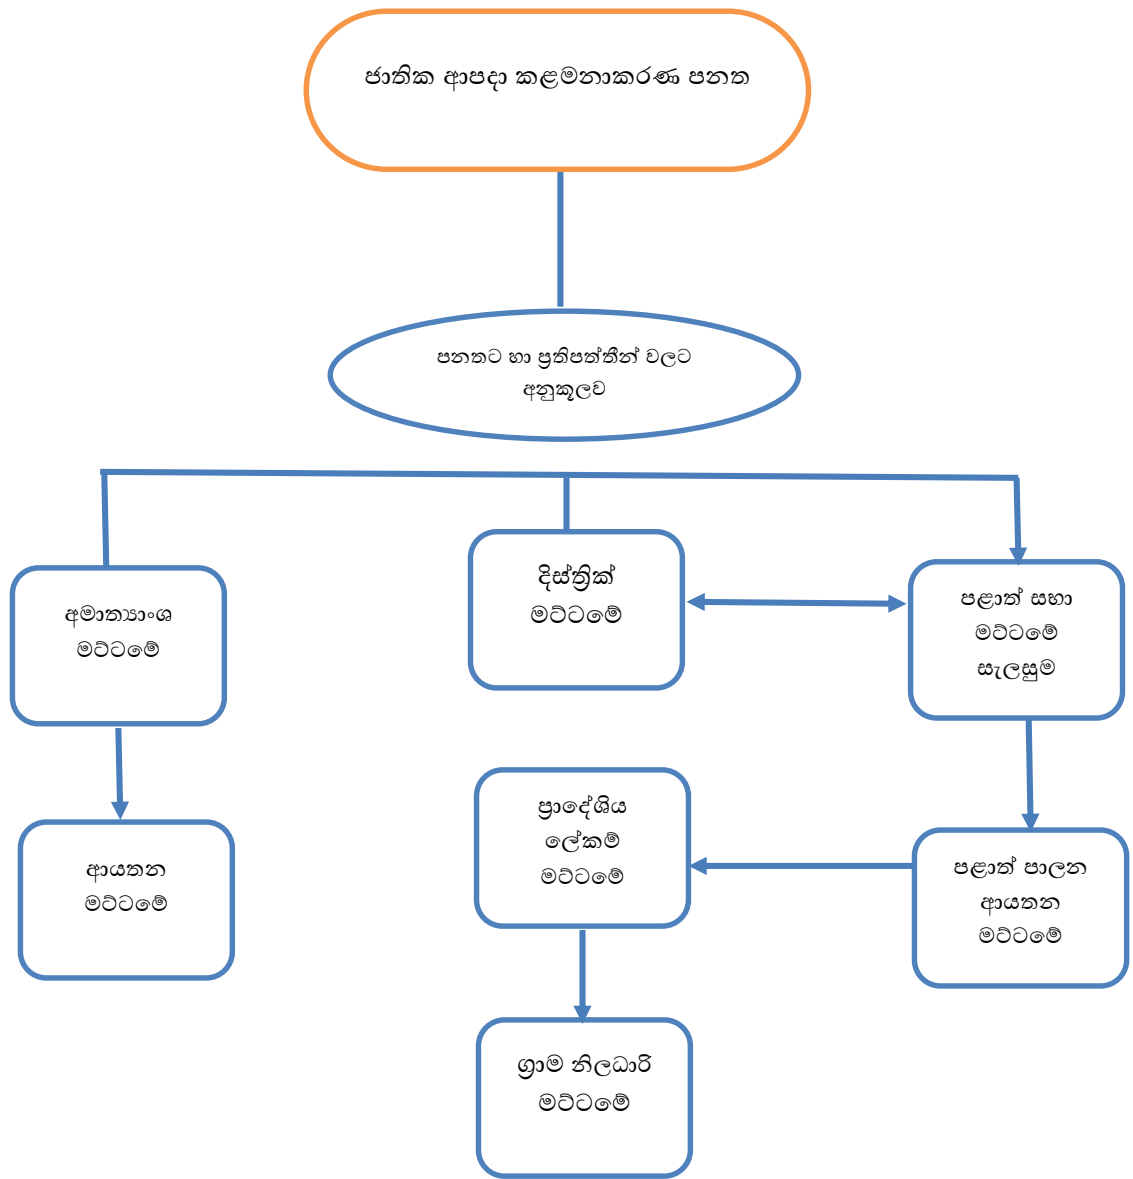

1.1.3 කූගල්ල ආපදා පරිපාලන කළමනාකරණ ව්‍යුහය