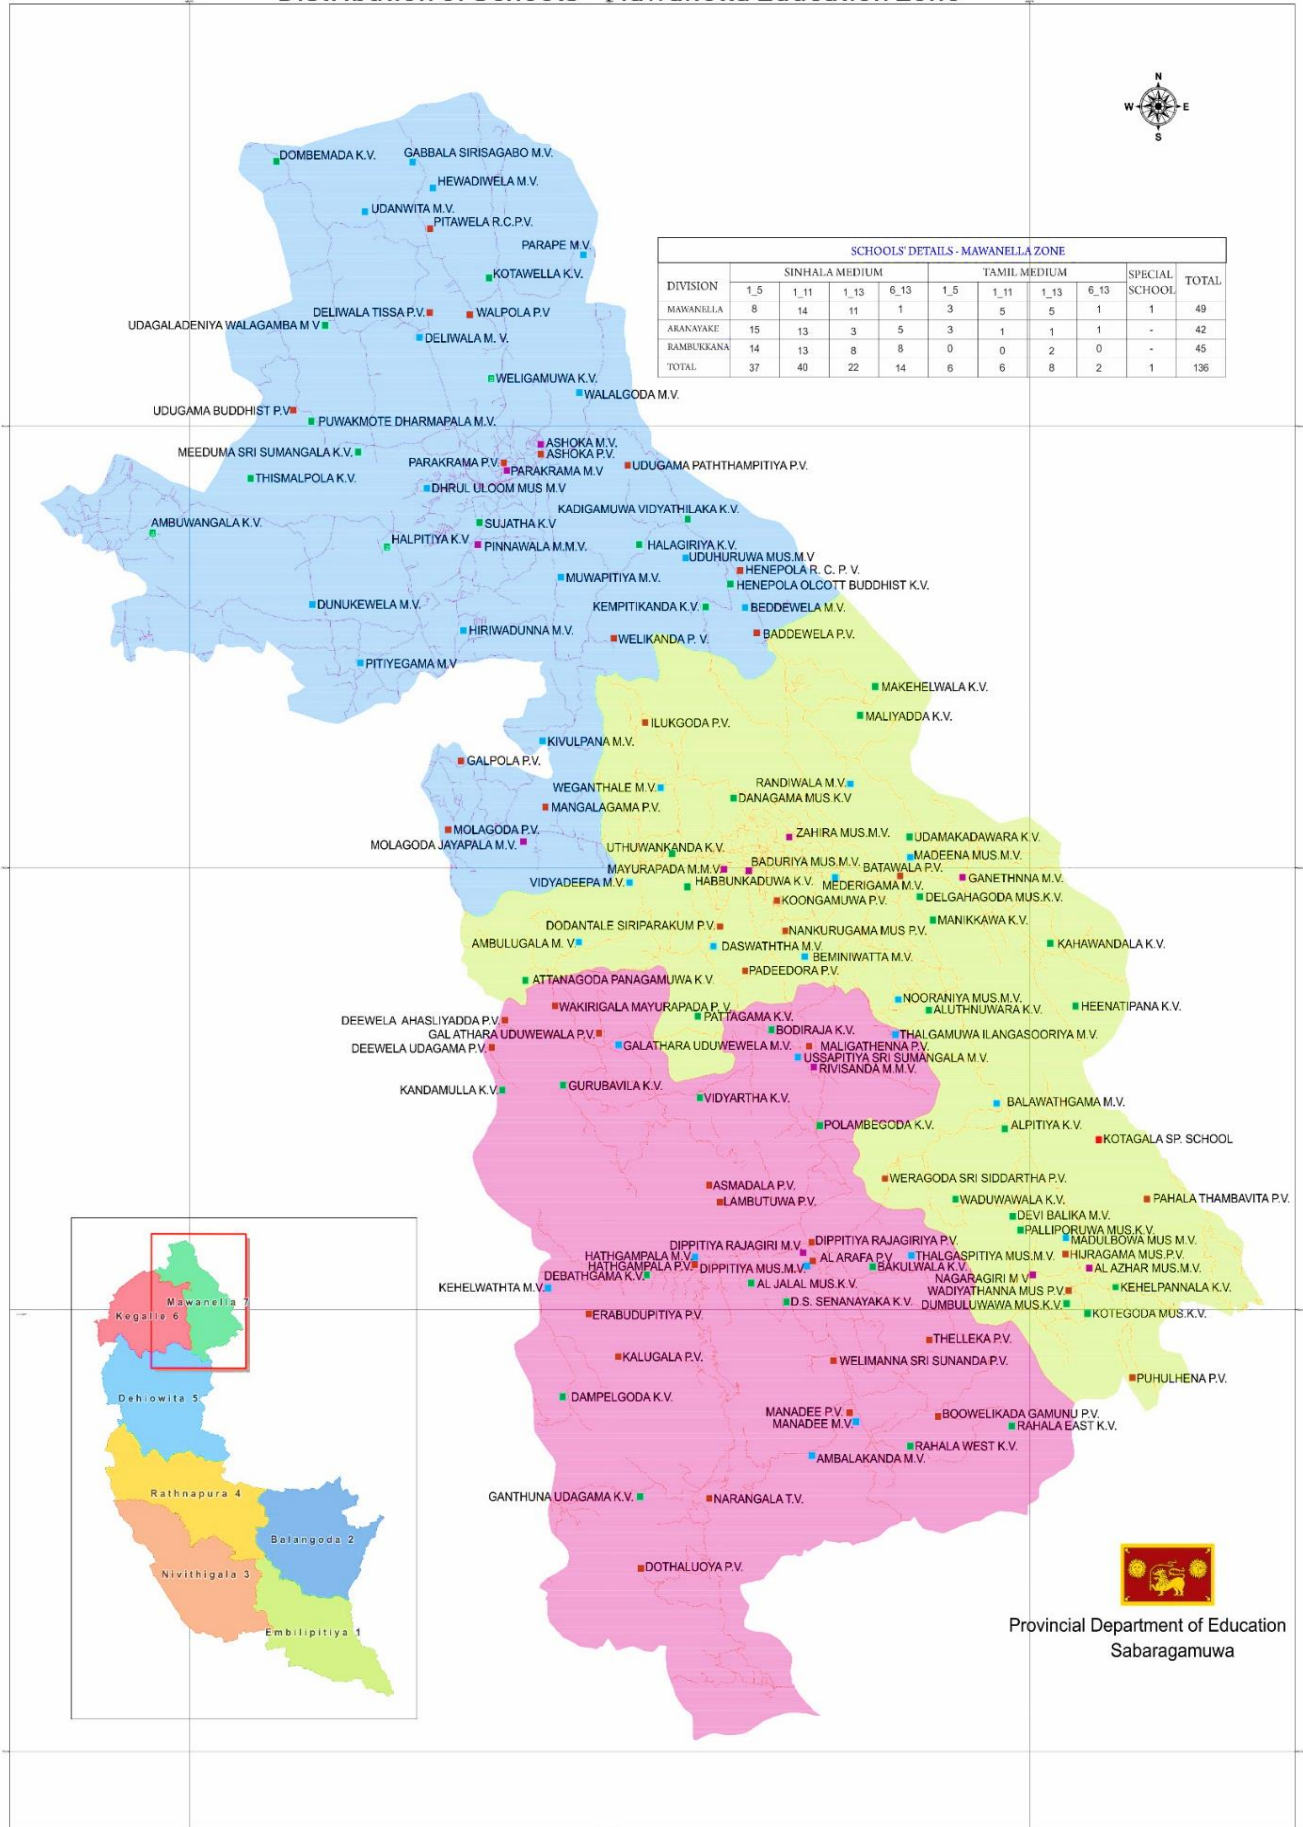

Distribution of Schools - Mawanella Education Zone

DIVISION	SCHOOLS DETAILS - MAWANELLA ZONE								TOTAL
	SINHALA MEDIUM				TAMIL MEDIUM				
	1_5	1_11	1_13	6_13	1_5	1_11	1_13	6_13	
MAWANELLA	8	14	11	1	3	5	5	1	49
ARANKAYAKE	15	13	3	5	3	1	1	1	42
RAMBUKKANA	14	13	8	8	0	0	2	0	45
TOTAL	37	40	22	14	6	6	8	2	136

Provincial Department of Education Sabaragamuwa