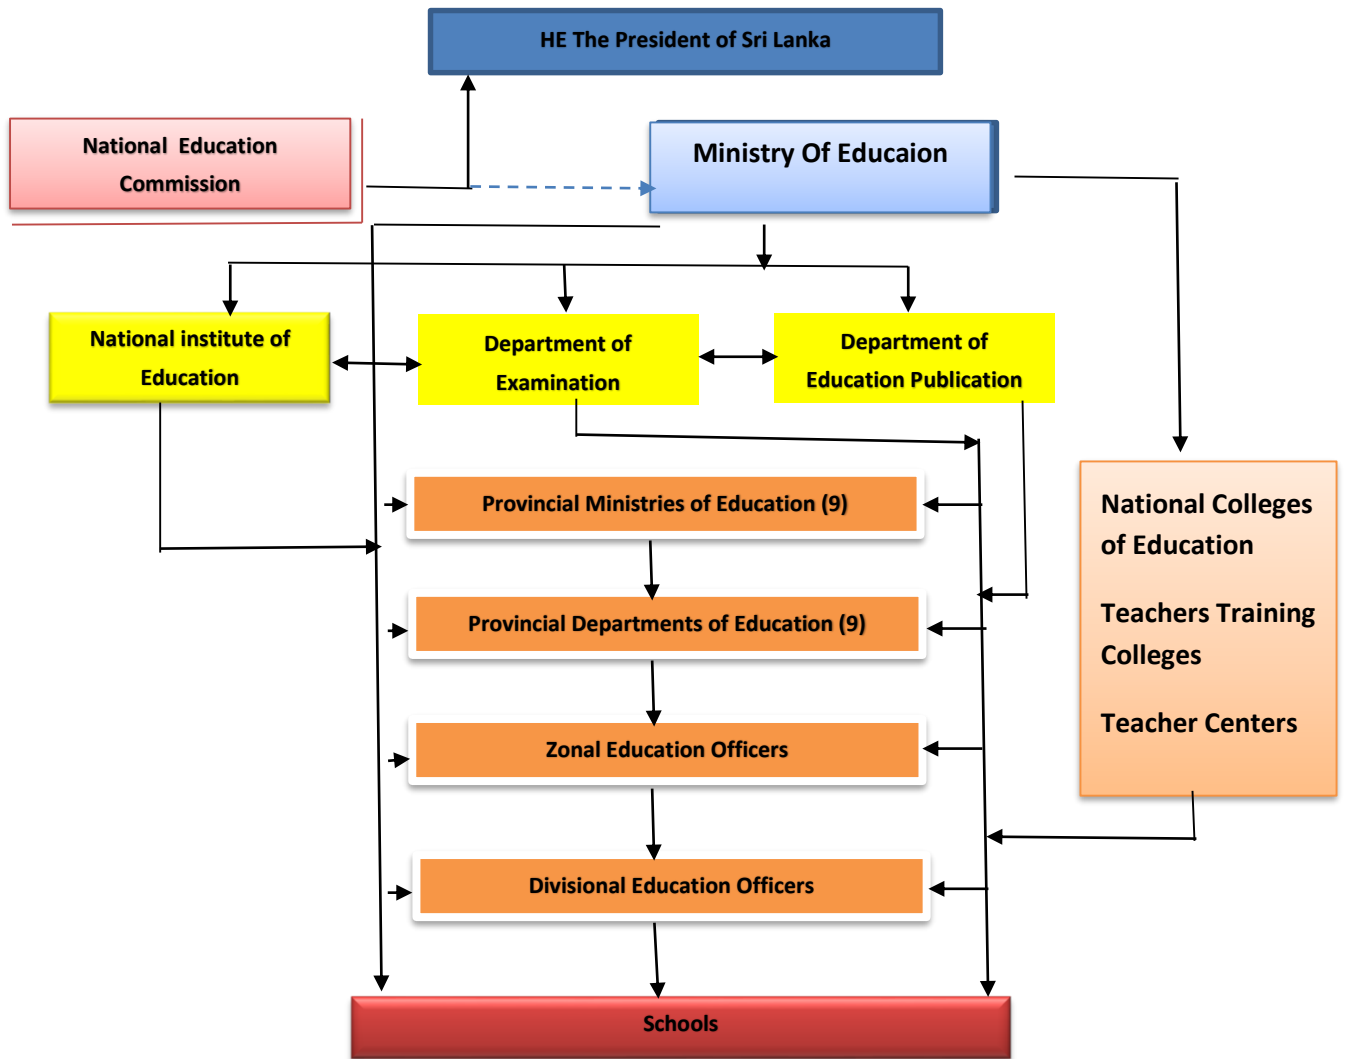

1.1 පසුබිම

1.1.1 පාසල් සුරක්ෂිතතා විස්තීර්ණ රාමුව - Comprehensive School Safety Framework

එක්සත් ජාතීන්ගේ තුන්වන ලෝක සමුළුවේදී සකස් කර ඇති මෙම සිවස්තීරණ රාමුව අධ්‍යාපන ක්ෂේත්‍රයට බලපාන ආපදාවලින් ඇතිවිය හැකි අවදානම අවම කිරීම හා කළමනාකරණය සඳහා පුළුල් ප්‍රවේශයක් සපයයි.

මෙහි ප්‍රධාන ක්ෂේත්‍ර තුනක් තුළ හඳුනාගත හැකිය.

- සුරක්ෂිත ඉගෙනුම් පරිසරයක්.
- පාසල් ආපදා කළමනාකරණය.
- අවදානම අවම කිරීම සහ ප්‍රශස්ත අධ්‍යාපනය

1.1.2 අධ්‍යාපන පරිපාලන කළමනාකරණ ව්‍යුහය

1.1.3 කූගල්ල ආපදා පරිපාලන කළමනාකරණ ව්‍යුහය