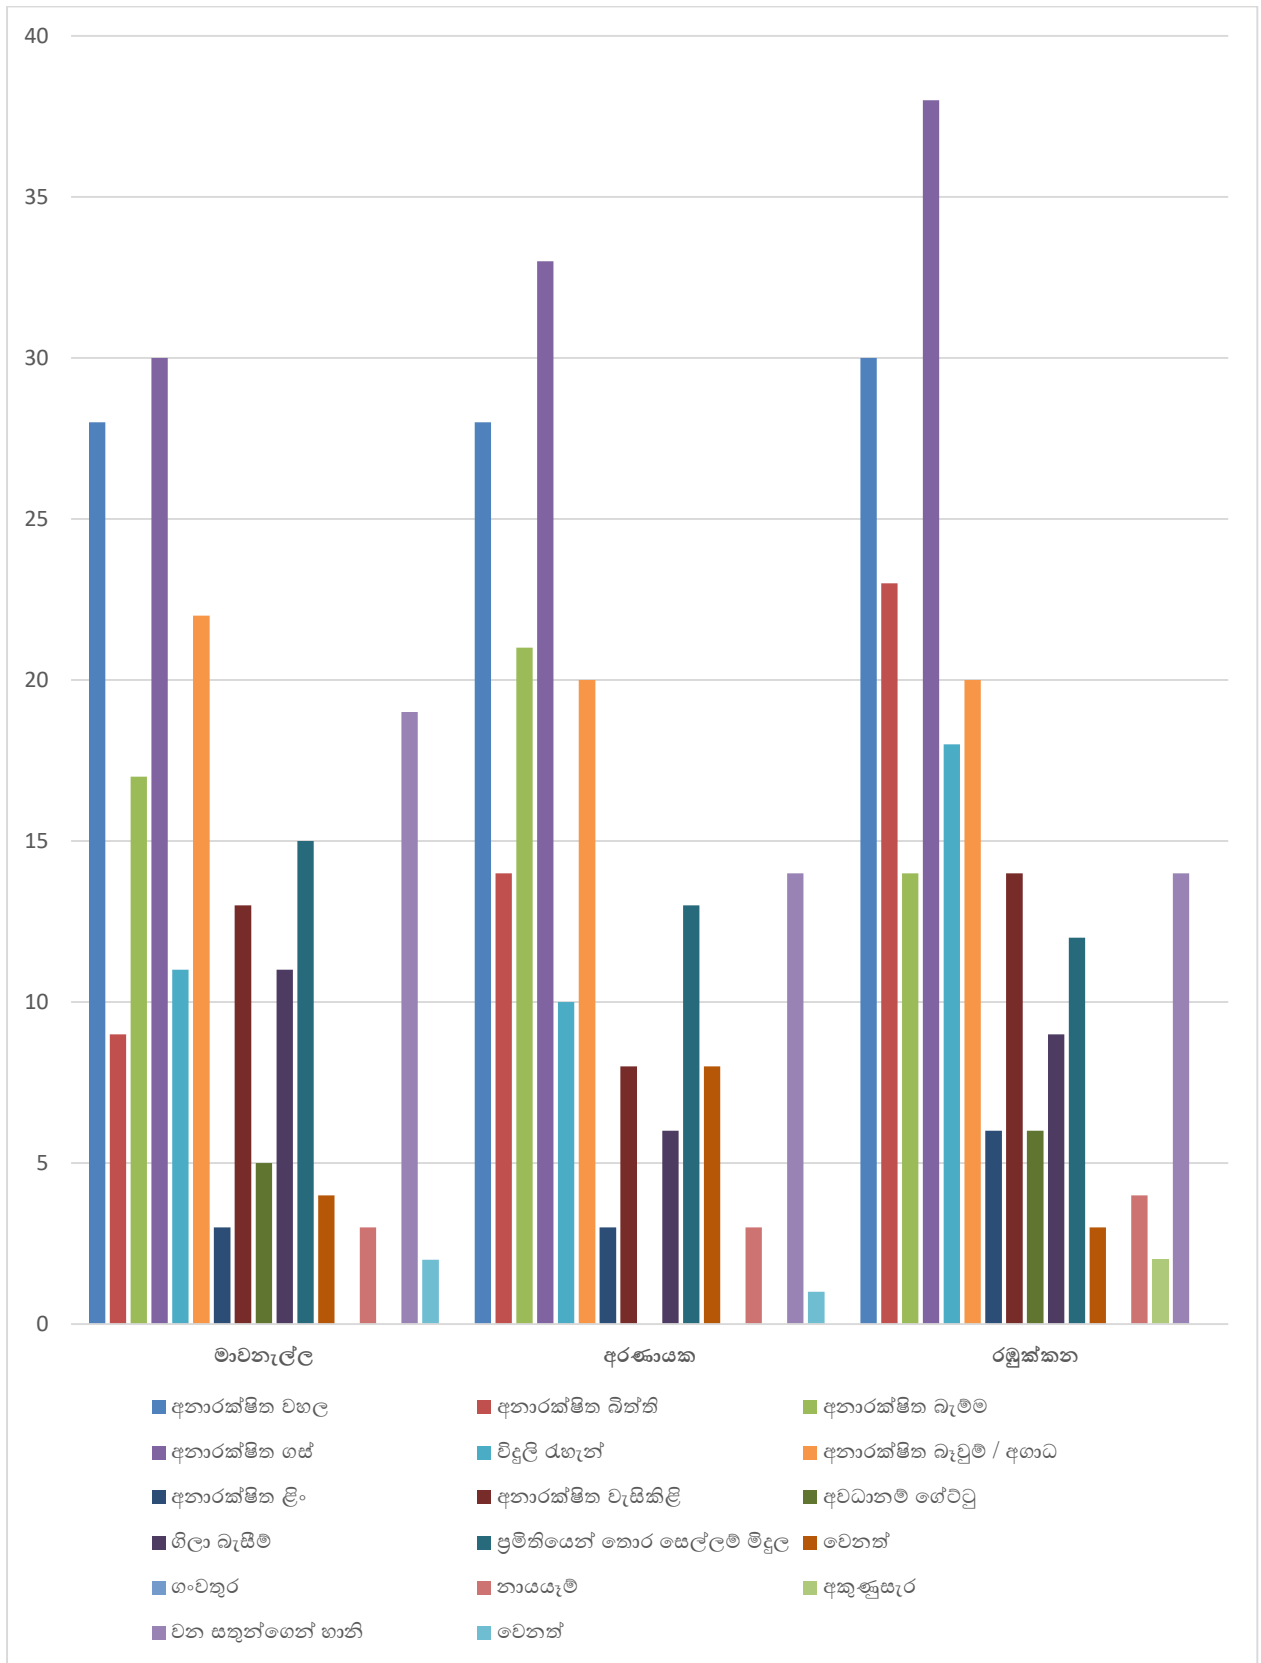

රඹුක්කන	පරපේ ම.වි
රඹුක්කන	මොලගොඩ ජයපාල ම.වි
රඹුක්කන	පිටියේගම ම.වි
රඹුක්කන	මුවපිටිය ම.වි
රඹුක්කන	මීදුම ශ්‍රී සුමංගල ක.වි
රඹුක්කන	කඩගමුව ක.වි
රඹුක්කන	හලාගිරිය ක.වි
රඹුක්කන	කෙම්පිටිකන්ද ක.වි
රඹුක්කන	හේනේපොල ඕල්කට් ක.වි
රඹුක්කන	මොලගොඩ ප්‍රා.වි
රඹුක්කන	වැලිකන්ද ප්‍රා.වි
රඹුක්කන	බැද්දවල ප්‍රා.වි

1.3 ආපදාවලට ලක්වීමට ඇති අවදානම් විශ්ලේෂණය

1.3.1 කොට්ඨාශ අනුව ආපදාවට ලක්විය හැකි පාසල් සංඛ්‍යාව

ආපදා වර්ගය	කොට්ඨාශ අනුව ආපදා සංඛ්‍යාව		
	මාවනැල්ල	අරණායක	රඹුක්කන
අනාරක්ෂිත වහල	28	28	30
අනාරක්ෂිත බිත්ති	9	14	23
අනාරක්ෂිත බැම්ම	17	21	14
අනාරක්ෂිත ගස්	30	33	38
විදුලි රැහැන්	11	10	18
අනාරක්ෂිත බෑවුම් / අගාධ	22	20	20
අනාරක්ෂිත ලිං	3	3	6
අනාරක්ෂිත වැසිකිළි	13	8	14
අවධානම් ගේට්ටු	5	0	6
ගිලා බැසීම	11	6	9
ප්‍රමිතියෙන් තොර සෙල්ලම් මීදුල	15	13	12
වෙනත්	4	8	3
ගංවතුර	0	0	0
නායයෑම්	3	3	4
අකුණුසැර	0	0	2
වන සතුන්ගෙන් හානි	19	14	14
වෙනත්	2	1	0